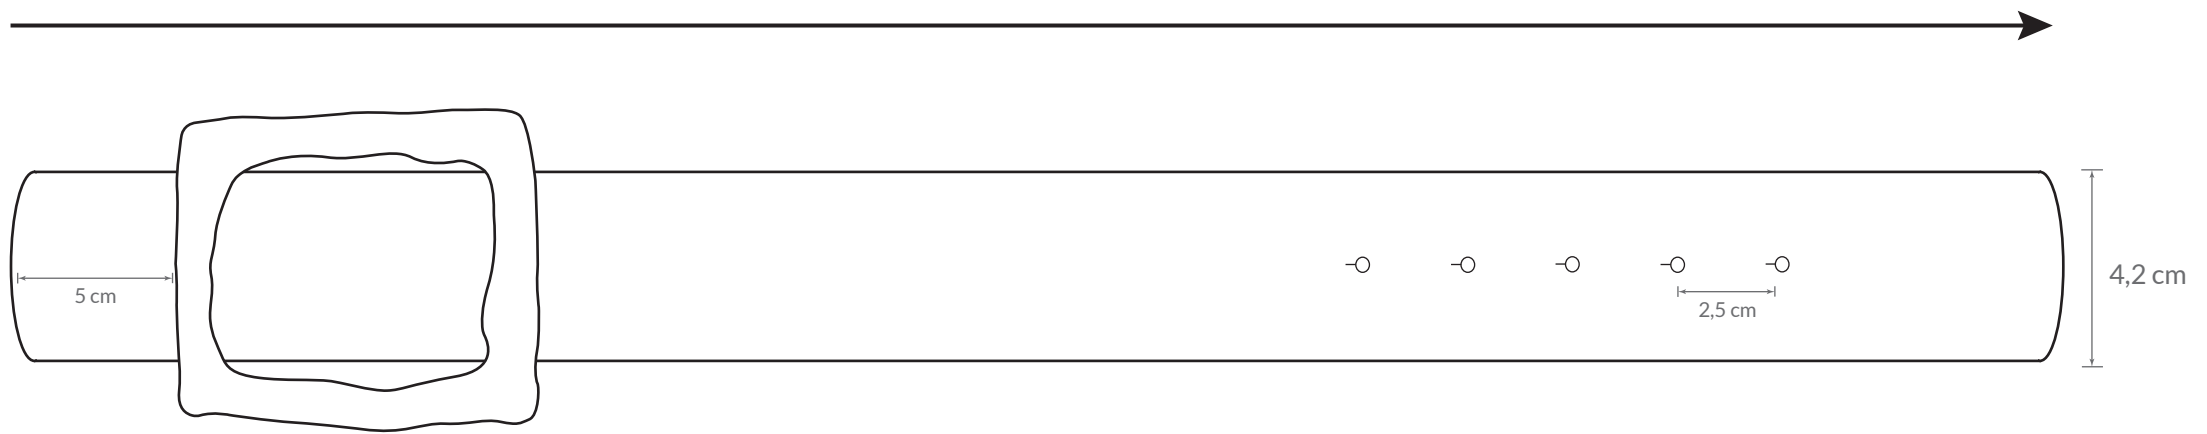

## Guía de tallas

- El largo de los cinturones RAKELITOH se refiere a la longitud en centímetros del cinturón entero.
- La talla dependerá de si desea llevar el cinturón en cadera o cintura.
- El rango de contorno de cada talla se refiere a la medida entre la hebilla y cada uno de los agujeros.
- Todas las tallas tienen la posibilidad de ampliar y reducir el contorno realizando otro agujero y saja.
- Si desea realizar algún cambio sobre el cinturón, contacte con nosotros a través de [orders@rakelitoH.com](mailto:orders@rakelitoH.com).

TALLA RAKELITOH	LARGO CINTURÓN	CONTORNO DE CINTURA	EU
S	99 cm	72 cm	32
S	99 cm	74 cm	34
S	99 cm	77 cm	36
S	99 cm	79 cm	38
S	99 cm	82 cm	38
M	114 cm	86 cm	40
M	114 cm	89 cm	40
M	114 cm	91 cm	42
M	114 cm	94 cm	42
M	114 cm	96 cm	44
L	129 cm	102 cm	46
L	129 cm	105 cm	46
L	129 cm	107 cm	46
L	129 cm	110 cm	48
L	129 cm	112 cm	48