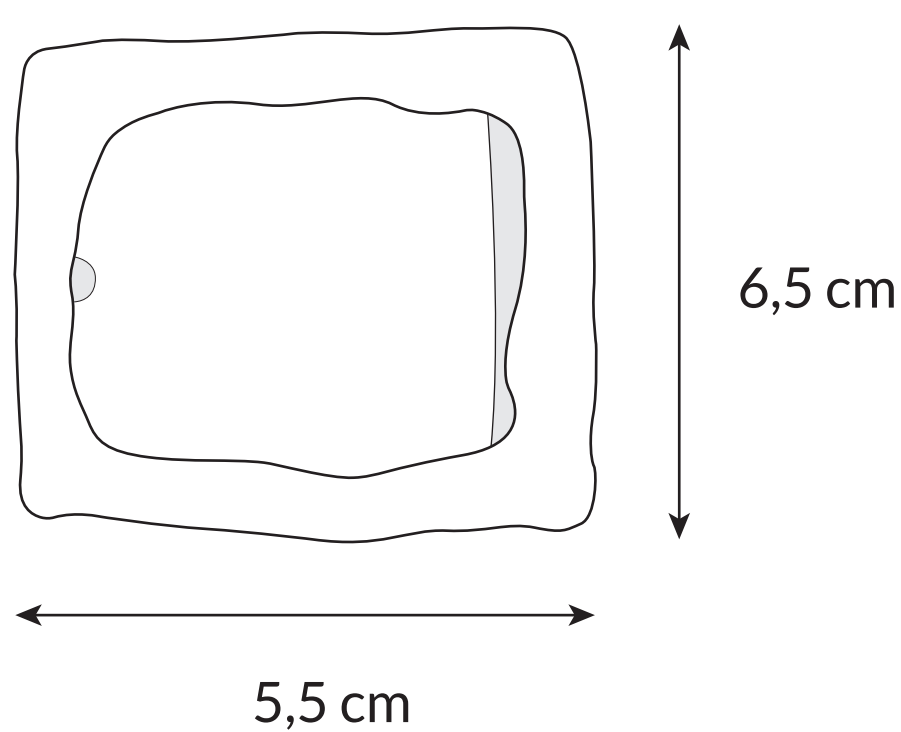

## Guía de tallas

- El largo de los cinturones RAKELITOH se refiere a la longitud en centímetros del cinturón entero.
- La talla dependerá de si desea llevar el cinturón en cadera o cintura.
- El rango de contorno de cada talla se refiere a la medida entre la hebilla y cada uno de los agujeros.
- Todas las tallas tienen la posibilidad de ampliar y reducir el contorno realizando otro agujero y saja.
- Si desea realizar algún cambio sobre el cinturón, contacte con nosotros a través de [orders@rakelitoH.com](mailto:orders@rakelitoH.com).

TALLA RAKELITOH	LARGO CINTURÓN	CONTORNO DE CINTURA	EU
S	99 cm	72 cm	32
S	99 cm	74 cm	34
S	99 cm	77 cm	36
S	99 cm	79 cm	38
S	99 cm	82 cm	38
M	114 cm	86 cm	40
M	114 cm	89 cm	40
M	114 cm	91 cm	42
M	114 cm	94 cm	42
M	114 cm	96 cm	44
L	129 cm	102 cm	46
L	129 cm	105 cm	46
L	129 cm	107 cm	46
L	129 cm	110 cm	48
L	129 cm	112 cm	48