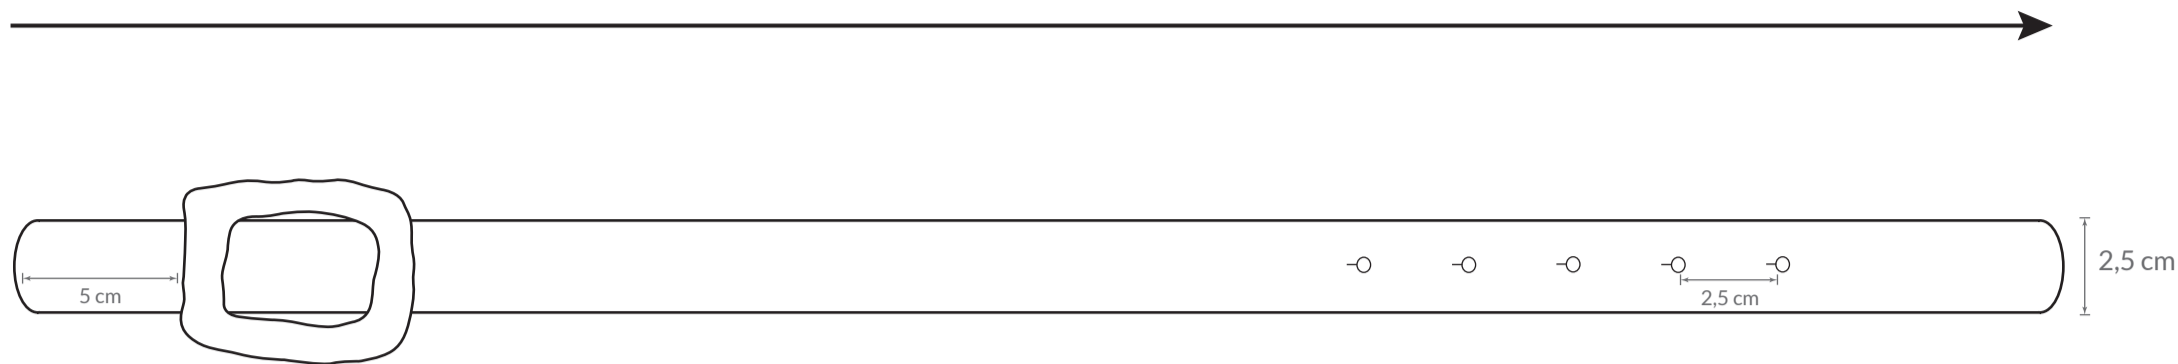

## Guía de tallas

- El largo de los cinturones RAKELITOH se refiere a la longitud en centímetros del cinturón entero.
- La talla dependerá de si desea llevar el cinturón en cadera o cintura.
- El rango de contorno de cada talla se refiere a la medida entre la hebilla y cada uno de los agujeros.
- Todas las tallas tienen la posibilidad de ampliar y reducir el contorno realizando otro agujero y saja.
- Si desea realizar algún cambio sobre el cinturón, contacte con nosotros a través de [orders@rakelitoH.com](mailto:orders@rakelitoH.com).

TALLA RAKELITOH	LARGO CINTURÓN	CONTORNO DE CINTURA	EU
S	99 cm	72 cm	32
S	99 cm	74 cm	34
S	99 cm	77 cm	36
S	99 cm	79 cm	38
S	99 cm	82 cm	38
M	114 cm	86 cm	40
M	114 cm	89 cm	40
M	114 cm	91 cm	42
M	114 cm	94 cm	42
M	114 cm	96 cm	44
L	129 cm	102 cm	46
L	129 cm	105 cm	46
L	129 cm	107 cm	46
L	129 cm	110 cm	48
L	129 cm	112 cm	48